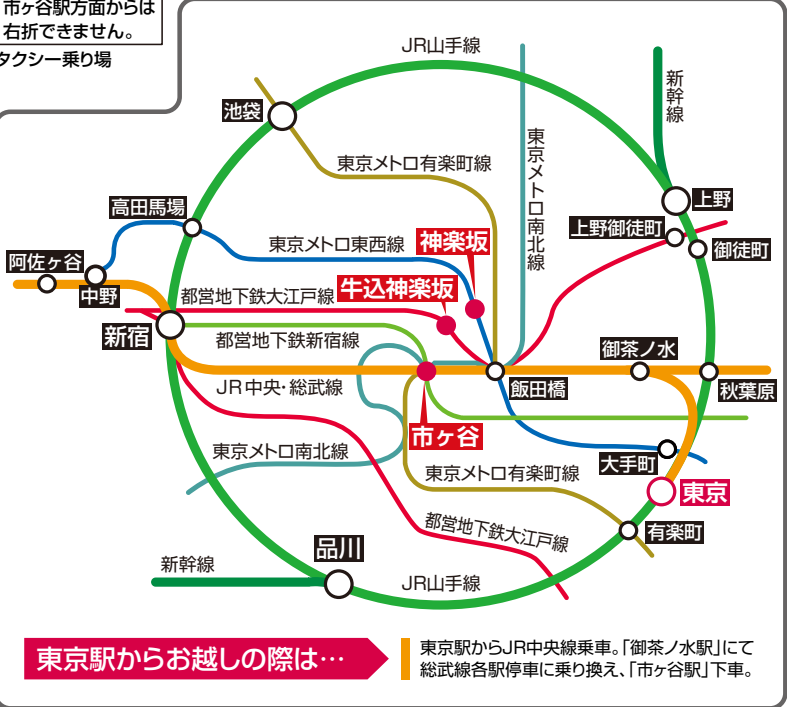

保育プラザ アクセスマップ

〒162-0837 東京都新宿区納戸町26-3
TEL 03-6265-3171 (全国保育団体連絡会)

交通アクセス

- 都営地下鉄大江戸線
「牛込神楽坂駅」A1出口から 徒歩8分
- JR中央・総武線 / 都営地下鉄新宿線
「市ヶ谷駅」から 徒歩15分
- 東京メトロ南北線・有楽町線
「市ヶ谷駅」5・6番出口から 徒歩10分
- 東京メトロ東西線
「神楽坂駅」矢来口から 徒歩15分

【お車・タクシー】
市ヶ谷駅方面からは
右折できません。
タクシー乗り場

拡大マップ

東京駅からお越しの際は... 東京駅からJR中央線乗車。「御茶ノ水駅」にて総武線各駅停車に乗り換え、「市ヶ谷駅」下車。