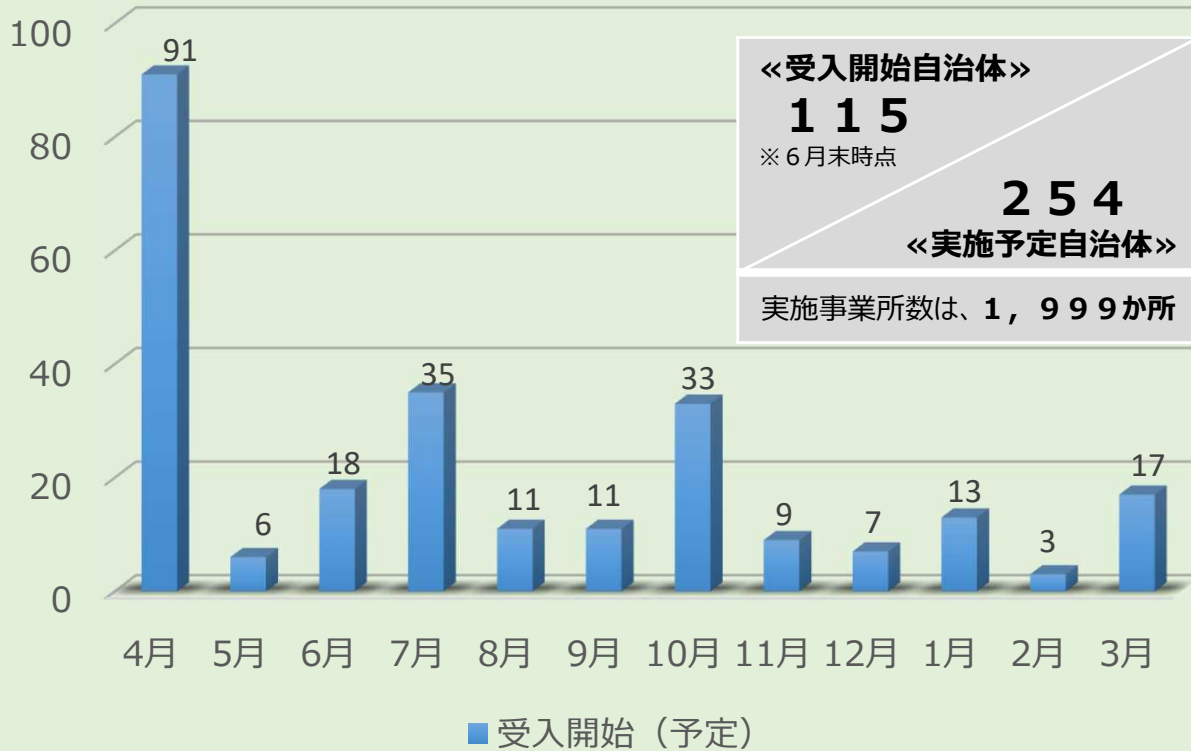

☆令和7年度は、地域子ども・子育て支援事業として自治体の判断で実施。
☆今年度は、254自治体で実施予定。6月末時点で115自治体で事業が開始されている。

今年度実施予定自治体と開始時期

※254自治体のうち、171自治体が令和7年度中に総合支援システムを活用予定。

事業所類型の 実施自治体数 ※予定数含む ※複数回答含む	認可保育所……………172自治体 認定こども園（幼連携型）……160自治体 小規模保育事業所（A型）……61自治体 認定こども園（幼稚園型）……60自治体 認定こども園（保育所型）……60自治体 幼稚園（施設型給付を受ける）……41自治体 幼稚園（施設型給付を受けない）……29自治体 地域子育て支援拠点……………28自治体 認可外保育施設……………20自治体 事業所内保育事業所……………18自治体 企業主導型保育施設……………11自治体 小規模保育事業所（B型）……9自治体 一時預かり事業所……………8自治体 家庭的保育事業所……………6自治体 認定こども園（地方裁量型）……5自治体 自治体独自事業（未定含む）……5自治体 単独（専用）施設……………4自治体 小規模保育事業所（C型）……3自治体 児童発達支援センター……………2自治体
運営主体ごとの 実施自治体数 ※予定数含む ※複数回答含む	社会福祉法人……………154自治体 公立……………152自治体 学校法人……………130自治体 株式会社……………53自治体 特定非営利活動法人……………26自治体 個人立……………16自治体 一般社団法人……………15自治体 医療法人……………8自治体 宗教法人……………6自治体 合同会社……………5自治体 有限会社……………4自治体 公益財団法人……………1自治体